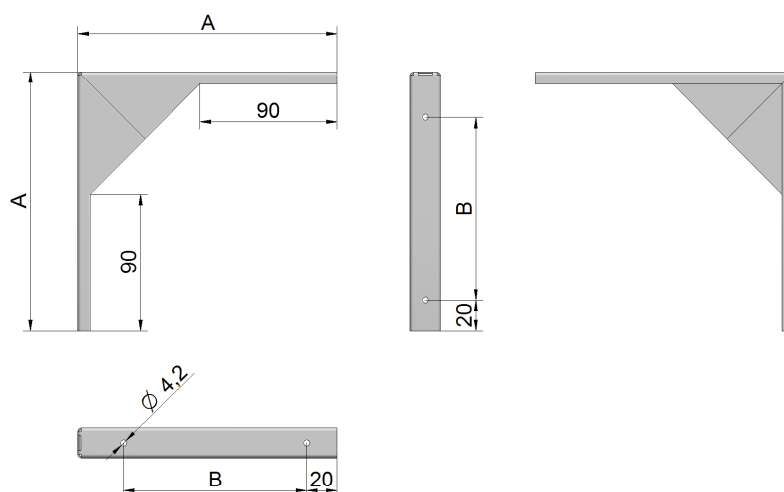

# LYDDEMPERBRAKETT

Dimensjon	A mm	B mm	Vekt kg
100	140	90	0,10
125	170	120	0,11
160	200	150	0,13